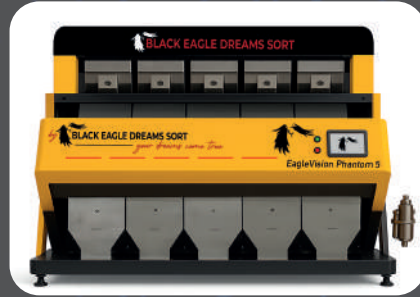

BLACK EAGLE DREAMS SORT

your dreams come true

Eagle Vision Phantom Series

your dreams come true

Eagle Vision Phantom Series Advanced

Genel Tanıtım

EagleVision Phantom serisi; bakliyat, kuruyemiş, tohum, tahıl ve tüm kuru ürünlerde renk farkı, yabancı madde ve fiziksel kusur ayırma işlemleri için geliştirilmiş profesyonel optik renk ayırma makineleridir. Sistem; yüksek çözünürlüklü RGB kameralar, çift taraflı optik tarama teknolojisi ve hızlı tepkime veren solenoid ejektörler ile donatılmıştır. Bu sayede:

General Description

The EagleVision Phantom series is a professional optical color sorter designed for precise separation of color differences, foreign materials, and physical defects in pulses, nuts, seeds, grains, and other dry products. Equipped with high-resolution RGB cameras, double-sided optical scanning, and fast-response solenoid ejectors, it ensures precise sorting of: