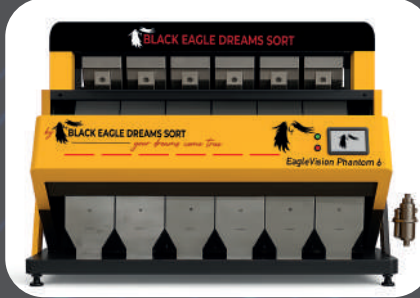

BLACK EAGLE DREAMS SORT

your dreams come true

Eagle Vision Phantom Series

your dreams come true

Eagle Vision Phantom Series Advanced

Genel Tanıtım

EagleVision Phantom serisi; bakliyat, kuruyemiş, tohum, tahıl ve tüm kuru ürünlerde renk farkı, yabancı madde ve fiziksel kusur ayırma işlemleri için geliştirilmiş profesyonel optik renk ayırma makineleridir. Sistem; yüksek çözünürlüklü RGB kameralar, çift taraflı optik tarama teknolojisi ve hızlı tepkime veren solenoid ejektörler ile donatılmıştır. Bu sayede:

General Description

The EagleVision Phantom series is a professional optical color sorter designed for precise separation of color differences, foreign materials, and physical defects in pulses, nuts, seeds, grains, and other dry products. Equipped with high-resolution RGB cameras, double-sided optical scanning, and fast-response solenoid ejectors, it ensures precise sorting of: